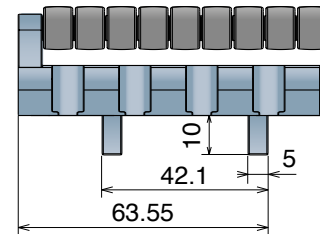

551

Pitch 25,4 mm
H= 12,7 mm

Metric Size

551 FT
551 FTT
551 GT
551 GT *Side indent*
551 LBP
551 PRO LBP

551 LBP

Tappeti modulari / Modular belts / Mattenketten

Metric Size

551 LBP

Tappeto Modulare 551 LBP, H=12,7 M=85

Modular Belt Series 551 LBP, H=12,7 M=85 / Modulare Mattenkette 551 LBP, H=12,7 M=85

CODE STRUCTURE GUIDE			
(Example)			
5234	01	0425	A
Series	*Material	Width	Version

Backflex radius min.: 120 mm

25.4mm
PITCH

*Material
LFA - Code 01
Low friction Acetal

Max w. load: 41500 N/m
Weight: 26,9 kg/m²
Temp. range dry: -40+80 °C
Temp. range wet: -40+65 °C
Pin material: PBT white

Version A - Standard

Version B - With 1 Positioner

Version C - With 2 Positioner

Version A - Standard

Series	Material	Width	Version
5234	*	0085	A
5234	*	0170	A
5234	*	0255	A
5234	*	0340	A
5234	*	0425	A
5234	*	0510	A
5234	*	0595	A
5234	*	0680	A
5234	*	0765	A
5234	*	0850	A
5234	*	0935	A
5234	*	1020	A
5234	*	1105	A
5234	*	1190	A
5234	*	1275	A
5234	*	1360	A
5234	*	1445	A
5234	*	1530	A