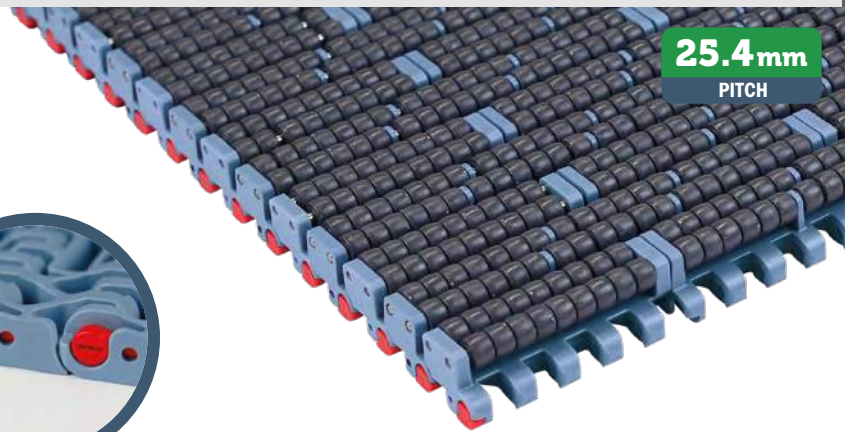

551

Pitch 25,4 mm
H= 12,7 mm

Metric Size

551 FT
551 FTT
551 GT
551 GT *Side indent*
551 LBP
551 PRO LBP

551 LBP

Tappeti modulari / Modular belts / Mattenketten

Metric Size

551 LBP

Tappeto Modulare 551 LBP, H=12,7 M=85

Modular Belt Series 551 LBP, H=12,7 M=85 / Modulare Mattenkette 551 LBP, H=12,7 M=85

CODE STRUCTURE GUIDE			
(Example)			
5234	01	0425	A
Series	*Material	Width	Version

Backflex radius min.: 120 mm

25.4mm
PITCH

*Material
LFA - Code 01
Low friction Acetal

Max w. load: 41500 N/m
Weight: 26,9 kg/m²
Temp. range dry: -40+80 °C
Temp. range wet: -40+65 °C
Pin material: PBT white