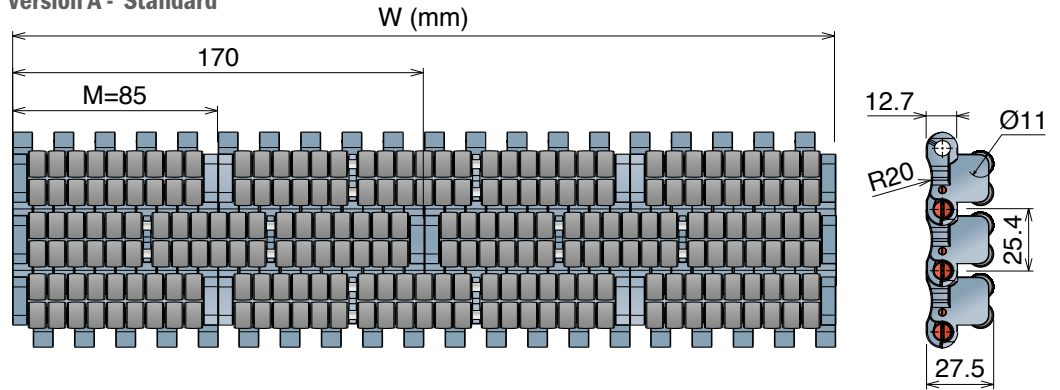

Tappeto Modulare 551 LBP, H=12,7 M=85

Modular Belt Series 551 LBP, H=12,7 M=85 / Modulare Mattenkette 551 LBP, H=12,7 M=85

CODE STRUCTURE GUIDE			
(Example)			
5234	01	0425	A
Series	*Material	Width	Version

Backflex radius min.: 120 mm

25.4mm
PITCH

*Material
LFA - Code 01
Low friction Acetal

Max w. load: 41500 N/m
Weight: 26,9 kg/m²
Temp. range dry: -40+80 °C
Temp. range wet: -40+65 °C
Pin material: PBT white

Version A - Standard

Version B - With 1 Positioner

Version C - With 2 Positioner

Version A - Standard

Series	Material	Width	Version
5234	*	0085	A
5234	*	0170	A
5234	*	0255	A
5234	*	0340	A
5234	*	0425	A
5234	*	0510	A
5234	*	0595	A
5234	*	0680	A
5234	*	0765	A
5234	*	0850	A
5234	*	0935	A
5234	*	1020	A
5234	*	1105	A
5234	*	1190	A
5234	*	1275	A
5234	*	1360	A
5234	*	1445	A
5234	*	1530	A