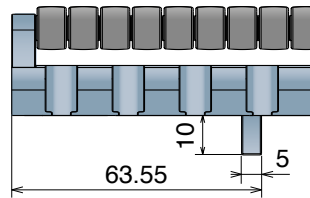

551

Pitch 25,4 mm
H= 12,7 mm

Metric Size

551 FT
551 FTT
551 GT
551 GT *Side indent*
551 LBP
551 PRO LBP

551 LBP

Tappeti modulari / Modular belts / Mattenketten

Metric Size

551 LBP

Tappeto Modulare 551 LBP, H=12,7 M=85

Modular Belt Series 551 LBP, H=12,7 M=85 / Modulare Mattenkette 551 LBP, H=12,7 M=85

CODE STRUCTURE GUIDE			
(Example)			
5234	01	0425	A
Series	*Material	Width	Version

Backflex radius min.: 120 mm

25.4mm
PITCH

*Material
LFA - Code 01
Low friction Acetal

Max w. load: 41500 N/m
Weight: 26,9 kg/m²
Temp. range dry: -40+80 °C
Temp. range wet: -40+65 °C
Pin material: PBT white

Version A - Standard

Version B - With 1 Positioner

Version C - With 2 Positioner

Version A - Standard

Series	Material	Width	Version
5234	*	0085	A
5234	*	0170	A
5234	*	0255	A
5234	*	0340	A
5234	*	0425	A
5234	*	0510	A
5234	*	0595	A
5234	*	0680	A
5234	*	0765	A
5234	*	0850	A
5234	*	0935	A
5234	*	1020	A
5234	*	1105	A
5234	*	1190	A
5234	*	1275	A
5234	*	1360	A
5234	*	1445	A
5234	*	1530	A