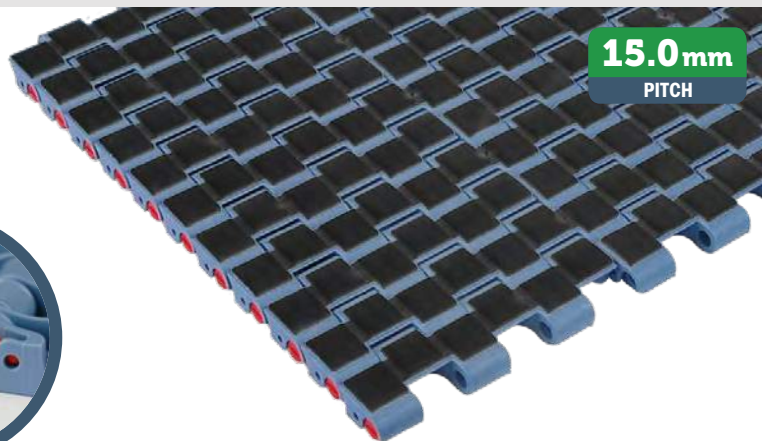

530 GT

Tappeti modulari / Modular belts / Mattenketten

Imperial Size

530 GT

Tappeto Modulare 530 GT, H=8,7 M=3"
Modular Belt Series 530 GT, H=8,7 M=3" / Modulare Mattenkette 530 GT, H=8,7 M=3"

CODE STRUCTURE GUIDE

(Example)

5323	01	0009	A-S
Series	*Material	Width	Version

Backflex radius min.: 30 mm

15.0mm
PITCH

pg. 271

pg. 516->524

pg. 489

*Material

LFA - Code 01

Low friction Acetal

Easy Delivery

Max w. load: 26000 N/m
Weight: 10,6 kg/m²
Temp. range dry: -40÷80 °C
Temp. range wet: -40÷65 °C
Pin material: PBT white
Hardness of
Grip top Rubber: 50 ShA

PP - Code 02

Polypropylene

Max w. load: 16000 N/m
Weight: 9,0 kg/m²
Temp. range dry: 4÷80 °C
Temp. range wet: 4÷65 °C
Pin material: PP blu
Hardness of
Grip top Rubber: 50 ShA

MX - Code 03

Performance PBT

Max w. load: 21000 N/m
Weight: 10,6 kg/m²
Temp. range dry: -40÷120 °C
Temp. range wet: -40÷60 °C
Pin material: POM grey
Hardness of
Grip top Rubber: 50 ShA