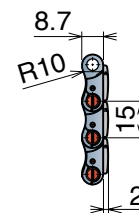

#### PP - Code 02

Polypropylene

Max w. load: 16000 N/m  
Weight: 9,0 kg/m<sup>2</sup>  
Temp. range dry: 4÷80 °C  
Temp. range wet: 4÷65 °C  
Pin material: PP blu  
Hardness of  
Grip top Rubber: 50 ShA

#### MX - Code 03

Performance PBT

Max w. load: 21000 N/m  
Weight: 10,6 kg/m<sup>2</sup>  
Temp. range dry: -40÷120 °C  
Temp. range wet: -40÷60 °C  
Pin material: POM grey  
Hardness of  
Grip top Rubber: 50 ShA

### Version A - Standard

| Series | Material | Width | Version |
|--------|----------|-------|---------|
| 5323   | *        | 0003  | A       |
| 5323   | *        | 0006  | A       |
| 5323   | *        | 0009  | A       |
| 5323   | *        | 0012  | A       |
| 5323   | *        | 0015  | A       |
| 5323   | *        | 0018  | A       |
| 5323   | *        | 0021  | A       |
| 5323   | *        | 0024  | A       |
| 5323   | *        | 0027  | A       |
| 5323   | *        | 0030  | A       |
| 5323   | *        | 0033  | A       |
| 5323   | *        | 0036  | A       |
| 5323   | *        | 0039  | A       |
| 5323   | *        | 0042  | A       |
| 5323   | *        | 0045  | A       |
| 5323   | *        | 0048  | A       |
| 5323   | *        | 0051  | A       |
| 5323   | *        | 0054  | A       |