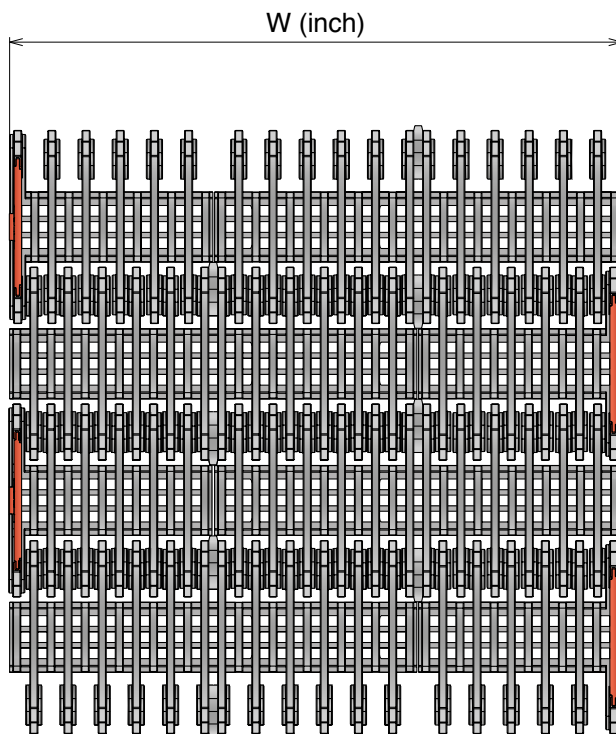

500

Pitch 50,8 mm
H= 24 mm

Imperial Size

500 RR
389 *Combs*

500 RR

Tappeto Modulare 500 RR
Raised Rib Belt Series 500 RR / Modulare Mattenkette 500 RR

CODE STRUCTURE GUIDE

(Example)

1348	11	0090
Series	*Material	Width

50.8mm
PITCH

Imperial Size

*Material

PP - Code 02
Polypropylene

PPX - Code 11
Polypropylene

Max w. load: 30000 N/m	Max w. load: 30000 N/m
Weight: 10,65 kg/m ²	Weight: 10,65 kg/m ²
Temp. range: 4+104 °C	Temp. range: 4+104 °C

Pin material: PP grey **Pin material:** PP grey

Series	Material	Width	Series	Material	Width
1348	*	0060	1348	*	0093
1348	*	0063	1348	*	0096
1348	*	0066	1348	*	0099
1348	*	0069	1348	*	0102
1348	*	0072	1348	*	0105
1348	*	0075	1348	*	0108
1348	*	0078	1348	*	0111
1348	*	0081	1348	*	0114
1348	*	0084	1348	*	0117
1348	*	0087	1348	*	0120
1348	*	0090			