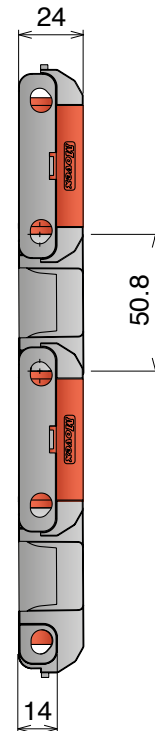

500

Pitch 50,8 mm
H= 24 mm

Imperial Size

500 RR
389 *Combs*

500 RR

Tappeto Modulare 500 RR
Raised Rib Belt Series 500 RR / Modulare Mattenkette 500 RR

CODE STRUCTURE GUIDE

(Example)

1348	11	0090
Series	*Material	Width

50.8mm
PITCH

Imperial Size

*Material

PP - Code 02
Polypropylene

PPX - Code 11
Polypropylene

Max w. load: 30000 N/m	Max w. load: 30000 N/m
Weight: 10,65 kg/m ²	Weight: 10,65 kg/m ²
Temp. range: 4+104 °C	Temp. range: 4+104 °C

Pin material: PP grey **Pin material:** PP grey

Series	Material	Width	Series	Material	Width
1348	*	0060	1348	*	0093
1348	*	0063	1348	*	0096
1348	*	0066	1348	*	0099
1348	*	0069	1348	*	0102
1348	*	0072	1348	*	0105
1348	*	0075	1348	*	0108
1348	*	0078	1348	*	0111
1348	*	0081	1348	*	0114
1348	*	0084	1348	*	0117
1348	*	0087	1348	*	0120
1348	*	0090			