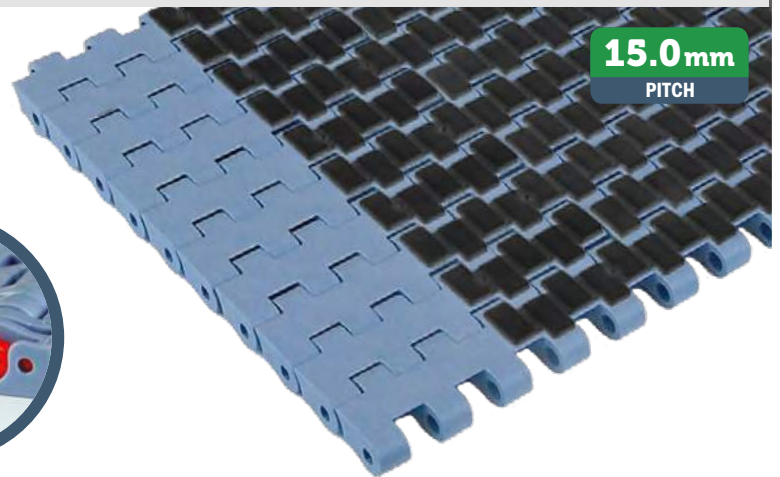

Tappeto Modulare 525 HD GT Side Indent, H=8,7 M=85
 Modular Belt Series 525 HD GT Side Indent, H=8,7 M=85 / Modulare Mattenkette 525 HD GT Side Indent, H=8,7 M=85

CODE STRUCTURE GUIDE			
(Example)			
5265	03	0340	C-S
Series	*Material	Width	Version

Backflex radius min.: 25 mm

15.0mm
PITCH

pg. 271

pg. 516->524

pg. 488

*Material

LFA - Code 01
Low friction Acetal

Easy Delivery

Max w. load: 25500 N/m
 Weight: 10,35 kg/m²
 Temp. range dry: -40+80 °C
 Temp. range wet: -40+65 °C
 Pin material: PBT white
 Hardness of Grip top Rubber: 50 ShA

PP - Code 02
Polypropylene

Max w. load: 15500 N/m
 Weight: 8,7 kg/m²
 Temp. range dry: 4+80 °C
 Temp. range wet: 4+65 °C
 Pin material: PP blu
 Hardness of Grip top Rubber: 50 ShA