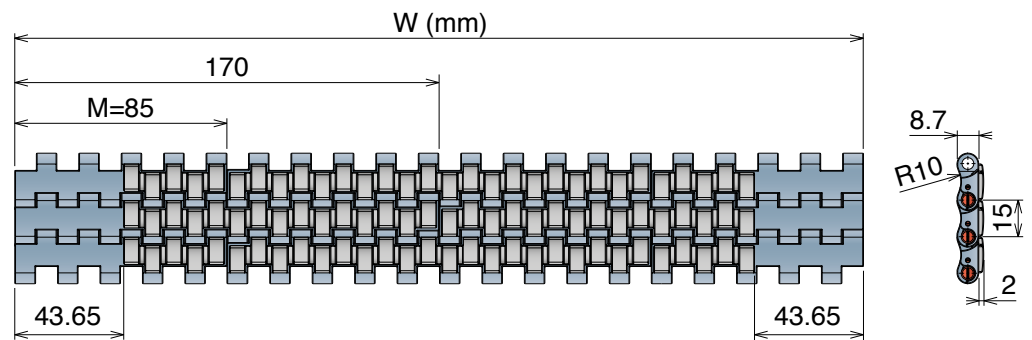

Max w. load: 25500 N/m
 Weight: 10,35 kg/m²
 Temp. range dry: -40+80 °C
 Temp. range wet: -40+65 °C
 Pin material: PBT white
 Hardness of Grip top Rubber: 50 ShA

PP - Code 02
Polypropylene

Max w. load: 15500 N/m
 Weight: 8,7 kg/m²
 Temp. range dry: 4+80 °C
 Temp. range wet: 4+65 °C
 Pin material: PP blu
 Hardness of Grip top Rubber: 50 ShA

MX - Code 03
Performance PBT

Max w. load: 20500 N/m
 Weight: 10,35 kg/m²
 Temp. range dry: -40+120 °C
 Temp. range wet: -40+60 °C
 Pin material: POM grey
 Hardness of Grip top Rubber: 50 ShA

Version A - Standard