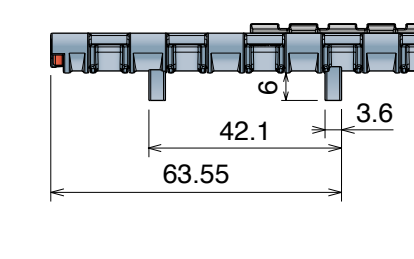

MX - Code 03
Performance PBT

Max w. load: 20500 N/m
 Weight: 10,35 kg/m²
 Temp. range dry: -40+120 °C
 Temp. range wet: -40+60 °C
 Pin material: POM grey
 Hardness of Grip top Rubber: 50 ShA

Version A - Standard

Version B - With 1 Positioner

Version C - With 2 Positioners

Version A - Standard

Series	Material	Width	Version
5265	*	0255	A
5265	*	0340	A
5265	*	0425	A
5265	*	0510	A
5265	*	0595	A
5265	*	0680	A
5265	*	0765	A
5265	*	0850	A
5265	*	0935	A
5265	*	1020	A
5265	*	1105	A
5265	*	1190	A
5265	*	1275	A
5265	*	1360	A
5265	*	1445	A
5265	*	1530	A