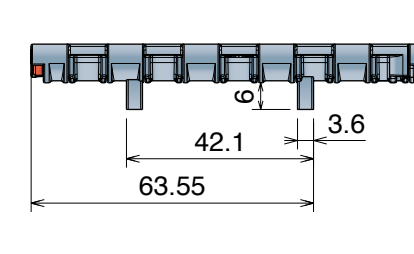

MX - Code 03
Performance PBT

Max w. load: 20500 N/m
 Weight: 7,8 kg/m²
 Temp. range dry: -40+120 °C
 Temp. range wet: -40+60 °C
 Pin material: POM grey

PFX - Code 30
Extra performance PBT

Max w. load: 20500 N/m
 Weight: 7,8 kg/m²
 Temp. range dry: -40+120 °C
 Temp. range wet: -40+60 °C
 Pin material: POM grey

THE BEST CHOICE FOR DRY RUNNING APPLICATIONS

Version A - Standard

Version B - With 1 Positioner

Version C - With 2 Positioners

Version A - Standard

Series	Material	Width	Version
5262	*	0085	A
5262	*	0170	A
5262	*	0255	A
5262	*	0340	A
5262	*	0425	A
5262	*	0510	A
5262	*	0595	A
5262	*	0680	A
5262	*	0765	A
5262	*	0850	A
5262	*	0935	A
5262	*	1020	A
5262	*	1105	A
5262	*	1190	A
5262	*	1275	A
5262	*	1360	A
5262	*	1445	A
5262	*	1530	A

Version B - With 1 Positioner

Series	Material	Width	Version
5262	*	0085	B
5262	*	0170	B
5262	*	0255	B
5262	*	0340	B
5262	*	0425	B
5262	*	0510	B
5262	*	0595	B
5262	*	0680	B
5262	*	0765	B
5262	*	0850	B
5262	*	0935	B
5262	*	1020	B
5262	*	1105	B
5262	*	1190	B
5262	*	1275	B
5262	*	1360	B
5262	*	1445	B
5262	*	1530	B

Version C - With 2 Positioners

Series	Material	Width	Version
5262	*	0085	C
5262	*	0170	C
5262	*	0255	C
5262	*	0340	C
5262	*	0425	C
5262	*	0510	C
5262	*	0595	C
5262	*	0680	C
5262	*	0765	C
5262	*	0850	C
5262	*	0935	C
5262	*	1020	C
5262	*	1105	C
5262	*	1190	C
5262	*	1275	C
5262	*	1360	C
5262	*	1445	C
5262	*	1530	C