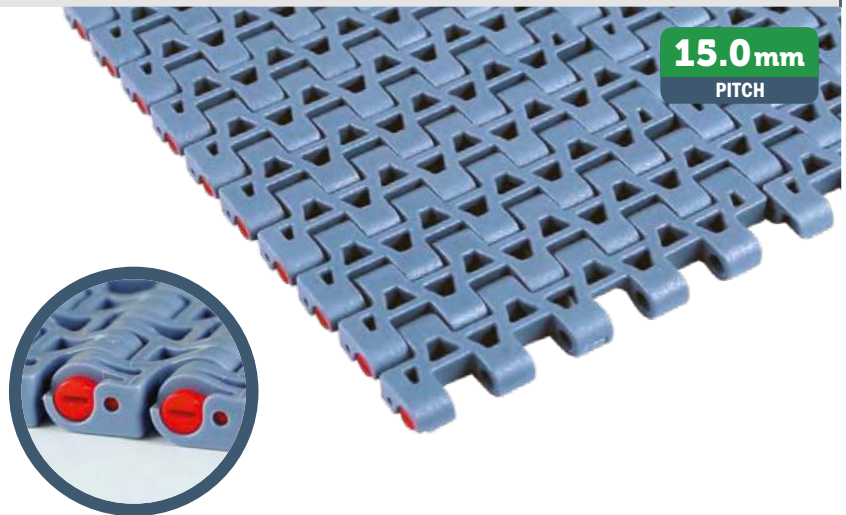

525

Pitch 15,0 mm
H= 8,7 mm

- 525 HD FT
- 525 HD FT+RIB
- 525 FTT
- 525 HD FG
- 525 HD GT
- 525 HD GT *Side Indent*

525 HD FG Open Surface 35%

Tappeto Modulare 525 HD Flush grid, H=8,7 M=85
 Modular Belt Series 525 HD Flush grid, H=8,7 M=85 / Modulare Mattenkette 525 HD Flush grid, H=8,7 M=85

CODE STRUCTURE GUIDE			
(Example)			
5262	03	0340	C
Series	*Material	Width	Version

Backflex radius min.: 25 mm

15.0 mm
PITCH

*Material

LFA - Code 01
Low friction Acetal

Easy Delivery

Max w. load: 25500 N/m
 Weight: 8,1 kg/m²
 Temp. range dry: -40+80 °C
 Temp. range wet: -40+65 °C
 Pin material: PBT white

MX - Code 03
Performance PBT

Max w. load: 20500 N/m
 Weight: 7,8 kg/m²
 Temp. range dry: -40+120 °C
 Temp. range wet: -40+60 °C
 Pin material: POM grey

PFX - Code 30
Extra performance PBT

Max w. load: 20500 N/m
 Weight: 7,8 kg/m²
 Temp. range dry: -40+120 °C
 Temp. range wet: -40+60 °C
 Pin material: POM grey