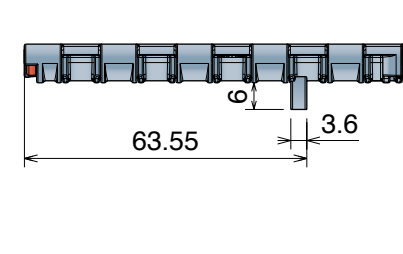

CODE STRUCTURE GUIDE			
(Example)			
5262	03	0340	C
Series	*Material	Width	Version

Backflex radius min.: 25 mm

15.0 mm
PITCH

*Material

LFA - Code 01
Low friction Acetal

Easy Delivery

Max w. load: 25500 N/m
 Weight: 8,1 kg/m²
 Temp. range dry: -40+80 °C
 Temp. range wet: -40+65 °C
 Pin material: PBT white

MX - Code 03
Performance PBT

Max w. load: 20500 N/m
 Weight: 7,8 kg/m²
 Temp. range dry: -40+120 °C
 Temp. range wet: -40+60 °C
 Pin material: POM grey

PFX - Code 30
Extra performance PBT

Max w. load: 20500 N/m
 Weight: 7,8 kg/m²
 Temp. range dry: -40+120 °C
 Temp. range wet: -40+60 °C
 Pin material: POM grey

THE BEST CHOICE FOR DRY RUNNING APPLICATIONS

Version A - Standard

Version B - With 1 Positioner

Version C - With 2 Positioners

Version A - Standard

Series	Material	Width	Version
5262	*	0085	A
5262	*	0170	A
5262	*	0255	A
5262	*	0340	A
5262	*	0425	A
5262	*	0510	A
5262	*	0595	A
5262	*	0680	A
5262	*	0765	A
5262	*	0850	A
5262	*	0935	A
5262	*	1020	A
5262	*	1105	A
5262	*	1190	A
5262	*	1275	A
5262	*	1360	A
5262	*	1445	A
5262	*	1530	A

Version C - With 2 Positioners

Series	Material	Width	Version
5262	*	0085	C
5262	*	0170	C
5262	*	0255	C
5262	*	0340	C
5262	*	0425	C
5262	*	0510	C
5262	*	0595	C
5262	*	0680	C
5262	*	0765	C
5262	*	0850	C
5262	*	0935	C
5262	*	1020	C
5262	*	1105	C
5262	*	1190	C
5262	*	1275	C
5262	*	1360	C
5262	*	1445	C
5262	*	1530	C