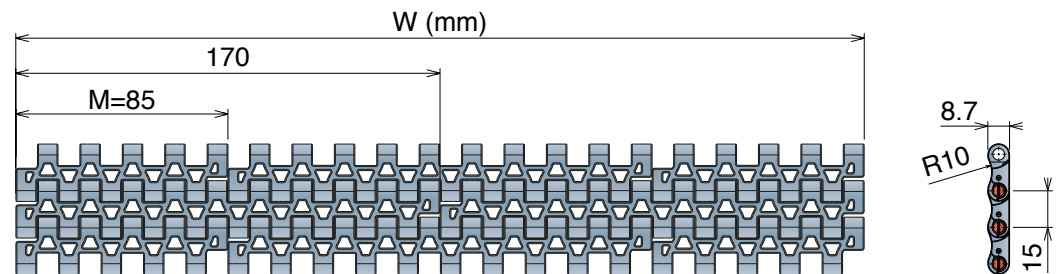

CODE STRUCTURE GUIDE			
(Example)			
5262	03	0340	C
Series	*Material	Width	Version

Backflex radius min.: 25 mm

15.0 mm
PITCH

*Material

LFA - Code 01
Low friction Acetal

Easy Delivery

Max w. load: 25500 N/m
 Weight: 8,1 kg/m²
 Temp. range dry: -40+80 °C
 Temp. range wet: -40+65 °C
 Pin material: PBT white

MX - Code 03
Performance PBT

Max w. load: 20500 N/m
 Weight: 7,8 kg/m²
 Temp. range dry: -40+120 °C
 Temp. range wet: -40+60 °C
 Pin material: POM grey

PFX - Code 30
Extra performance PBT

Max w. load: 20500 N/m
 Weight: 7,8 kg/m²
 Temp. range dry: -40+120 °C
 Temp. range wet: -40+60 °C
 Pin material: POM grey

THE BEST CHOICE FOR DRY RUNNING APPLICATIONS

Version A - Standard

Version B - With 1 Positioner

Version C - With 2 Positioners

Version A - Standard

Series	Material	Width	Version
5262	*	0085	A
5262	*	0170	A
5262	*	0255	A
5262	*	0340	A
5262	*	0425	A
5262	*	0510	A
5262	*	0595	A
5262	*	0680	A
5262	*	0765	A
5262	*	0850	A
5262	*	0935	A
5262	*	1020	A
5262	*	1105	A
5262	*	1190	A
5262	*	1275	A
5262	*	1360	A
5262	*	1445	A
5262	*	1530	A

Version C - With 2 Positioners

Series	Material	Width	Version
5262	*	0085	C
5262	*	0170	C
5262	*	0255	C
5262	*	0340	C
5262	*	0425	C
5262	*	0510	C
5262	*	0595	C
5262	*	0680	C
5262	*	0765	C
5262	*	0850	C
5262	*	0935	C
5262	*	1020	C
5262	*	1105	C
5262	*	1190	C
5262	*	1275	C
5262	*	1360	C
5262	*	1445	C
5262	*	1530	C