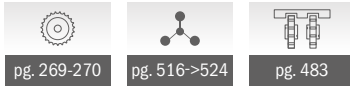

520

Pitch 12,7 mm
H= 8,7 mm

520 FT
520 HD FT
520 FTT
520 FG
520 GT
520 LBP

520 PRO LBP
520 M

Movex®

520 LBP

Tappeto Modulare 520 LBP, H=8,7 M=85

Modular Belt Series 520 LBP, H=8,7 M=85 / Modulare Mattenkette 520 LBP, H=8,7 M=85

| CODE STRUCTURE GUIDE | | | |
|----------------------|-----------|-------|---------|
| (Example) | | | |
| 5204 | 01 | 1530 | C |
| Series | *Material | Width | Version |

Backflex radius min.: 65 mm

12.7mm
PITCH

pg. 269-270

pg. 516->524

pg. 483

Metric Size

Version A - Standard

*Material

LFA - Code 01

Low friction Acetal

Max w. load: 21500 N/m
Weight: 24,0 kg/m²
Temp. range dry: -40÷80 °C
Temp. range wet: 1÷65 °C
Pin material: PBT white

Version B - With 1 Positioner

Version C - With 2 Positioners

Version A - Standard

| Series | Material | Width | Version |
|--------|----------|-------|---------|
| 5204 | * | 0085 | A |
| 5204 | * | 0170 | A |
| 5204 | * | 0255 | A |
| 5204 | * | 0340 | A |
| 5204 | * | 0425 | A |
| 5204 | * | 0510 | A |
| 5204 | * | 0595 | A |
| 5204 | * | 0680 | A |
| 5204 | * | 0765 | A |
| 5204 | * | 0850 | A |
| 5204 | * | 0935 | A |
| 5204 | * | 1020 | A |
| 5204 | * | 1105 | A |
| 5204 | * | 1190 | A |
| 5204 | * | 1275 | A |
| 5204 | * | 1360 | A |
| 5204 | * | 1445 | A |
| 5204 | * | 1530 | A |