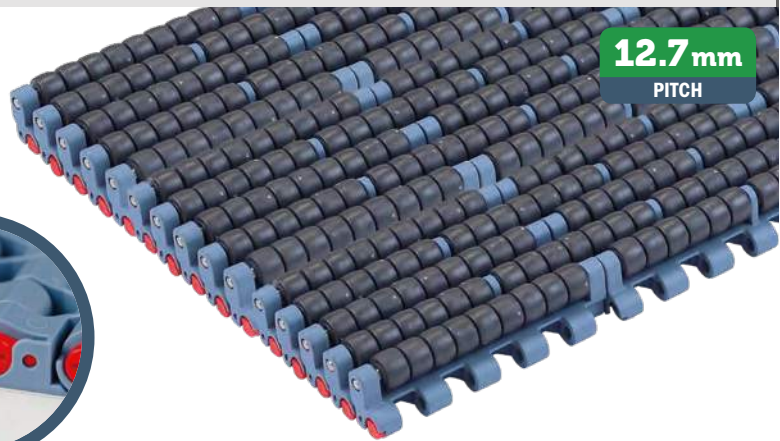

520

Pitch 12,7 mm
H= 8,7 mm

520 FT
520 HD FT
520 FTT
520 FG
520 GT
520 LBP

520 PRO LBP
520 M

Movex®

520 LBP

Tappeto Modulare 520 LBP, H=8,7 M=85

Modular Belt Series 520 LBP, H=8,7 M=85 / Modulare Mattenkette 520 LBP, H=8,7 M=85

| CODE STRUCTURE GUIDE | | | |
|----------------------|-----------|-------|---------|
| (Example) | | | |
| 5204 | 01 | 1530 | C |
| Series | *Material | Width | Version |

Backflex radius min.: 65 mm

12.7mm
PITCH

pg. 269-270

pg. 516->524

pg. 483

Metric Size

Version A - Standard

*Material

LFA - Code 01

Low friction Acetal

Max w. load: 21500 N/m
Weight: 24,0 kg/m²
Temp. range dry: -40÷80 °C
Temp. range wet: 1÷65 °C
Pin material: PBT white

Version B - With 1 Positioner

Version C - With 2 Positioners

Version A - Standard

| Series | Material | Width | Version |
|--------|----------|-------|---------|
| 5204 | * | 0085 | A |
| 5204 | * | 0170 | A |
| 5204 | * | 0255 | A |
| 5204 | * | 0340 | A |
| 5204 | * | 0425 | A |
| 5204 | * | 0510 | A |
| 5204 | * | 0595 | A |
| 5204 | * | 0680 | A |
| 5204 | * | 0765 | A |
| 5204 | * | 0850 | A |
| 5204 | * | 0935 | A |
| 5204 | * | 1020 | A |
| 5204 | * | 1105 | A |
| 5204 | * | 1190 | A |
| 5204 | * | 1275 | A |
| 5204 | * | 1360 | A |
| 5204 | * | 1445 | A |
| 5204 | * | 1530 | A |