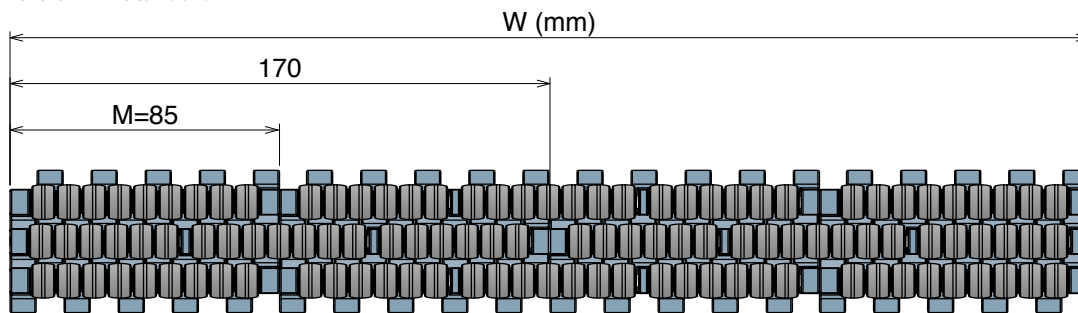

pg. 269-270

pg. 516->524

pg. 483

Metric Size

Version A - Standard

*Material

LFA - Code 01

Low friction Acetal

Max w. load: 21500 N/m
Weight: 24,0 kg/m²
Temp. range dry: -40÷80 °C
Temp. range wet: 1÷65 °C
Pin material: PBT white

Version B - With 1 Positioner

Version C - With 2 Positioners

Version A - Standard

| Series | Material | Width | Version |
|--------|----------|-------|---------|
| 5204 | * | 0085 | A |
| 5204 | * | 0170 | A |
| 5204 | * | 0255 | A |
| 5204 | * | 0340 | A |
| 5204 | * | 0425 | A |
| 5204 | * | 0510 | A |
| 5204 | * | 0595 | A |
| 5204 | * | 0680 | A |
| 5204 | * | 0765 | A |
| 5204 | * | 0850 | A |
| 5204 | * | 0935 | A |
| 5204 | * | 1020 | A |
| 5204 | * | 1105 | A |
| 5204 | * | 1190 | A |
| 5204 | * | 1275 | A |
| 5204 | * | 1360 | A |
| 5204 | * | 1445 | A |
| 5204 | * | 1530 | A |

Version C - With 2 Positioners

| Series | Material | Width | Version |
|--------|----------|-------|---------|
| 5204 | * | 0085 | C |
| 5204 | * | 0170 | C |
| 5204 | * | 0255 | C |
| 5204 | * | 0340 | C |
| 5204 | * | 0425 | C |
| 5204 | * | 0510 | C |
| 5204 | * | 0595 | C |
| 5204 | * | 0680 | C |
| 5204 | * | 0765 | C |
| 5204 | * | 0850 | C |
| 5204 | * | 0935 | C |
| 5204 | * | 1020 | C |
| 5204 | * | 1105 | C |
| 5204 | * | 1190 | C |
| 5204 | * | 1275 | C |
| 5204 | * | 1360 | C |
| 5204 | * | 1445 | C |
| 5204 | * | 1530 | C |