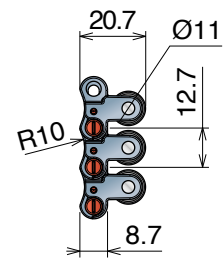

pg. 269-270

pg. 516->524

pg. 483

Metric Size

Version A - Standard

*Material

LFA - Code 01

Low friction Acetal

Max w. load: 21500 N/m
Weight: 24,0 kg/m²
Temp. range dry: -40÷80 °C
Temp. range wet: 1÷65 °C
Pin material: PBT white

Version B - With 1 Positioner

Version C - With 2 Positioners

Version A - Standard

| Series | Material | Width | Version |
|--------|----------|-------|---------|
| 5204 | * | 0085 | A |
| 5204 | * | 0170 | A |
| 5204 | * | 0255 | A |
| 5204 | * | 0340 | A |
| 5204 | * | 0425 | A |
| 5204 | * | 0510 | A |
| 5204 | * | 0595 | A |
| 5204 | * | 0680 | A |
| 5204 | * | 0765 | A |
| 5204 | * | 0850 | A |
| 5204 | * | 0935 | A |
| 5204 | * | 1020 | A |
| 5204 | * | 1105 | A |
| 5204 | * | 1190 | A |
| 5204 | * | 1275 | A |
| 5204 | * | 1360 | A |
| 5204 | * | 1445 | A |
| 5204 | * | 1530 | A |

Version B - With 1 Positioner

| Series | Material | Width | Version |
|--------|----------|-------|---------|
| 5204 | * | 0085 | B |
| 5204 | * | 0170 | B |
| 5204 | * | 0255 | B |
| 5204 | * | 0340 | B |
| 5204 | * | 0425 | B |
| 5204 | * | 0510 | B |
| 5204 | * | 0595 | B |
| 5204 | * | 0680 | B |
| 5204 | * | 0765 | B |
| 5204 | * | 0850 | B |
| 5204 | * | 0935 | B |
| 5204 | * | 1020 | B |
| 5204 | * | 1105 | B |
| 5204 | * | 1190 | B |
| 5204 | * | 1275 | B |
| 5204 | * | 1360 | B |
| 5204 | * | 1445 | B |
| 5204 | * | 1530 | B |

Version C - With 2 Positioners

| Series | Material | Width | Version |
|--------|----------|-------|---------|
| 5204 | * | 0085 | C |
| 5204 | * | 0170 | C |
| 5204 | * | 0255 | C |
| 5204 | * | 0340 | C |
| 5204 | * | 0425 | C |
| 5204 | * | 0510 | C |
| 5204 | * | 0595 | C |
| 5204 | * | 0680 | C |
| 5204 | * | 0765 | C |
| 5204 | * | 0850 | C |
| 5204 | * | 0935 | C |
| 5204 | * | 1020 | C |
| 5204 | * | 1105 | C |
| 5204 | * | 1190 | C |
| 5204 | * | 1275 | C |
| 5204 | * | 1360 | C |
| 5204 | * | 1445 | C |
| 5204 | * | 1530 | C |