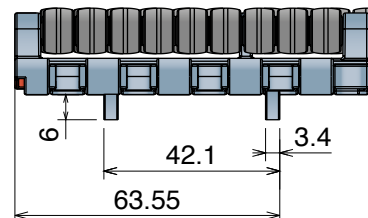

pg. 269-270

pg. 516->524

pg. 483

Metric Size

Version A - Standard

*Material

LFA - Code 01

Low friction Acetal

Max w. load: 21500 N/m
Weight: 24,0 kg/m²
Temp. range dry: -40÷80 °C
Temp. range wet: 1÷65 °C
Pin material: PBT white

Version B - With 1 Positioner

Version C - With 2 Positioners

Version A - Standard

| Series | Material | Width | Version |
|--------|----------|-------|---------|
| 5204 | * | 0085 | A |
| 5204 | * | 0170 | A |
| 5204 | * | 0255 | A |
| 5204 | * | 0340 | A |
| 5204 | * | 0425 | A |
| 5204 | * | 0510 | A |
| 5204 | * | 0595 | A |
| 5204 | * | 0680 | A |
| 5204 | * | 0765 | A |
| 5204 | * | 0850 | A |
| 5204 | * | 0935 | A |
| 5204 | * | 1020 | A |
| 5204 | * | 1105 | A |
| 5204 | * | 1190 | A |
| 5204 | * | 1275 | A |
| 5204 | * | 1360 | A |
| 5204 | * | 1445 | A |
| 5204 | * | 1530 | A |

Version C - With 2 Positioners

| Series | Material | Width | Version |
|--------|----------|-------|---------|
| 5204 | * | 0085 | C |
| 5204 | * | 0170 | C |
| 5204 | * | 0255 | C |
| 5204 | * | 0340 | C |
| 5204 | * | 0425 | C |
| 5204 | * | 0510 | C |
| 5204 | * | 0595 | C |
| 5204 | * | 0680 | C |
| 5204 | * | 0765 | C |
| 5204 | * | 0850 | C |
| 5204 | * | 0935 | C |
| 5204 | * | 1020 | C |
| 5204 | * | 1105 | C |
| 5204 | * | 1190 | C |
| 5204 | * | 1275 | C |
| 5204 | * | 1360 | C |
| 5204 | * | 1445 | C |
| 5204 | * | 1530 | C |