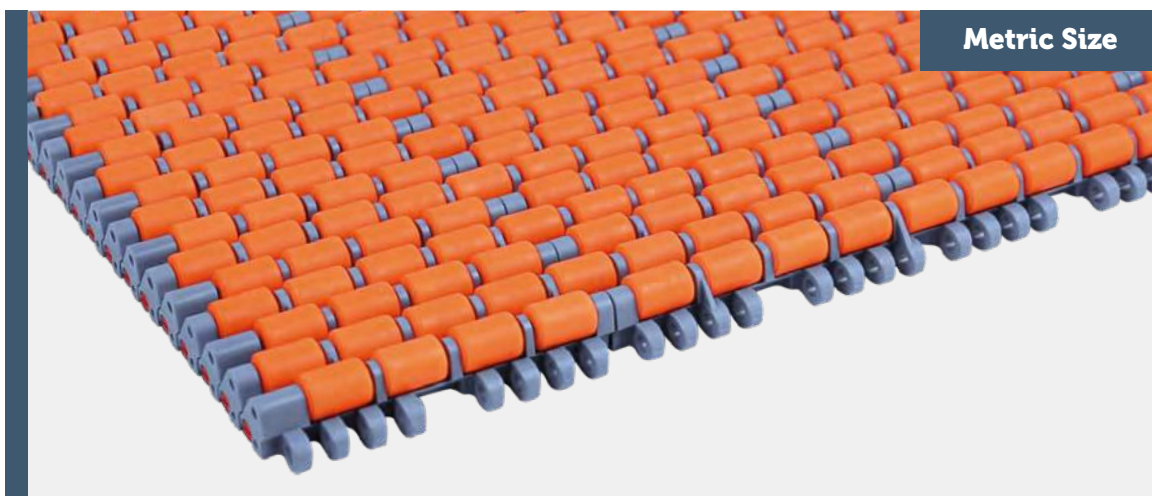

520

Pitch 12,7 mm
H= 8,7 mm

520 FT
520 HD FT
520 FTT
520 FG
520 GT
520 LBP

520 PRO LBP
520 M

Movex®

520 LBP

Tappeto Modulare 520 LBP, H=8,7 M=85

Modular Belt Series 520 LBP, H=8,7 M=85 / Modulare Mattenkette 520 LBP, H=8,7 M=85

| CODE STRUCTURE GUIDE | | | |
|----------------------|-----------|-------|---------|
| (Example) | | | |
| 5204 | 01 | 1530 | C |
| Series | *Material | Width | Version |

Backflex radius min.: 65 mm

12.7mm
PITCH

pg. 269-270

pg. 516->524

pg. 483

Metric Size

Version A - Standard

*Material

LFA - Code 01

Low friction Acetal

Max w. load: 21500 N/m
Weight: 24,0 kg/m²
Temp. range dry: -40÷80 °C
Temp. range wet: 1÷65 °C
Pin material: PBT white

Version B - With 1 Positioner

Version C - With 2 Positioners

Version A - Standard

| Series | Material | Width | Version |
|--------|----------|-------|---------|
| 5204 | * | 0085 | A |
| 5204 | * | 0170 | A |
| 5204 | * | 0255 | A |
| 5204 | * | 0340 | A |
| 5204 | * | 0425 | A |
| 5204 | * | 0510 | A |
| 5204 | * | 0595 | A |
| 5204 | * | 0680 | A |
| 5204 | * | 0765 | A |
| 5204 | * | 0850 | A |
| 5204 | * | 0935 | A |
| 5204 | * | 1020 | A |
| 5204 | * | 1105 | A |
| 5204 | * | 1190 | A |
| 5204 | * | 1275 | A |
| 5204 | * | 1360 | A |
| 5204 | * | 1445 | A |
| 5204 | * | 1530 | A |